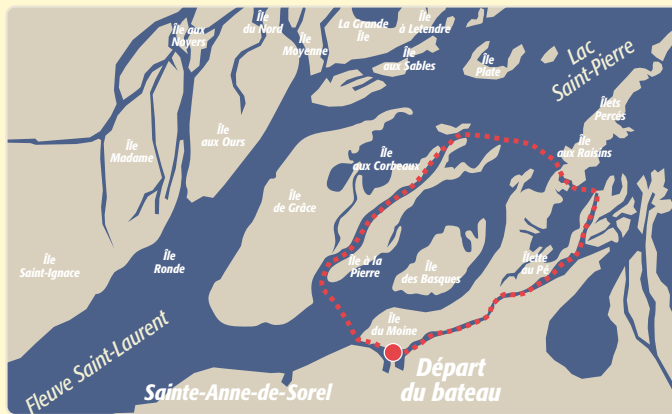

CROISIÈRES DES ÎLES DE SOREL
Croisières dans les îles de Sorel
 à Sainte-Anne-de-Sorel

Forfaits individuels et groupes

Une extraordinaire incursion à travers la faune et la flore des îles de Sorel, en plein cœur de la Réserve mondiale de la biosphère du lac Saint-Pierre

Passagers individuels

Croisière des îles de Sorel

Horaires et tarifs

Saison estivale 2009

Forfaits Restaurant La Grange du Survenant

Nouvelle croisière à bord du Survenant III – 188 passagers

Découvrez la vraie nature des îles de Sorel, dans une croisière enrichie des commentaires de notre guide.

Venez découvrir la faune et la flore remarquable de cette région en naviguant au cœur de la réserve mondiale de la biosphère de l'UNESCO. Cette croisière vous permettra d'admirer l'archipel du lac Saint-Pierre et de découvrir de nombreuses espèces d'oiseaux de cette région.

Une occasion unique de vous laisser raconter l'histoire des îles de Sorel.

Durée : 1h30

Départs
 Du 20 juin au 30 août 2009
 Lundi: fermé
 Mardi: 14h00
 Mercredi au samedi: 14h00 et 16h00
 Dimanche: 14h00
 Départs le 5, 6 et 7 septembre 2009 sur réservation
 Durée de la croisière: 1h30